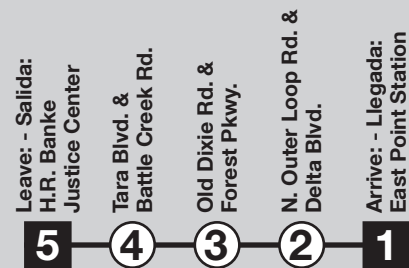

Times given for each bus trip from beginning to end of route. Read down for times at specific locations.  
Horarios para cada viaje de autobús desde el principio hasta el fin del trayecto. Lea los horarios para localidades específicas de arriba hacia a bajo.

**NORTHBOUND - DIRECCION NORTE**

4:42	4:55	5:09	5:20	5:30
5:39	5:53	6:08	6:20	6:30
6:39	6:53	7:08	7:20	7:30
7:41	7:54	8:09	8:20	8:30
8:41	8:54	9:09	9:20	9:30
9:41	9:54	10:09	10:20	10:30
10:36	10:54	11:11	11:22	11:32
11:36	11:54	12:11	<b>12:22</b>	<b>12:32</b>
<b>12:39</b>	<b>12:57</b>	<b>1:14</b>	<b>1:25</b>	<b>1:35</b>
1:39	1:54	2:09	2:20	2:30
2:39	2:54	3:09	3:20	3:30
3:39	3:54	4:09	4:20	4:30
4:37	4:55	5:09	5:20	5:30
5:37	5:55	6:09	6:20	6:30
6:41	6:55	7:08	7:20	7:30
7:41	7:55	8:08	8:20	8:30
8:44	8:56	9:09	9:20	9:30
9:44	9:56	10:09	10:20	10:30
10:44	10:56	11:09	11:20	11:30

**SOUTHBOUND - DIRECCION SUR**

5:45	5:56	6:11	6:24	6:37
6:45	6:56	7:13	7:26	7:37
7:45	7:56	8:13	8:26	8:37
8:45	8:56	9:13	9:26	9:37
9:45	9:57	10:11	10:25	10:36
10:45	10:57	11:11	11:25	11:36
11:45	11:55	<b>12:12</b>	<b>12:26</b>	<b>12:39</b>
<b>12:45</b>	<b>12:57</b>	<b>1:11</b>	<b>1:25</b>	<b>1:37</b>
1:45	1:57	2:11	2:25	2:37
2:45	2:57	3:11	3:25	3:37
3:45	3:58	4:11	4:26	4:37
4:45	4:58	5:11	5:26	5:37
5:45	5:59	6:12	6:27	6:38
6:45	6:59	7:12	7:27	7:38
7:45	7:58	8:12	8:25	8:37
8:45	8:58	9:12	9:25	9:37
9:45	10:01	10:14	10:27	10:38
10:45	11:01	11:14	11:27	11:38
11:45	11:53	12:06	12:19	12:32